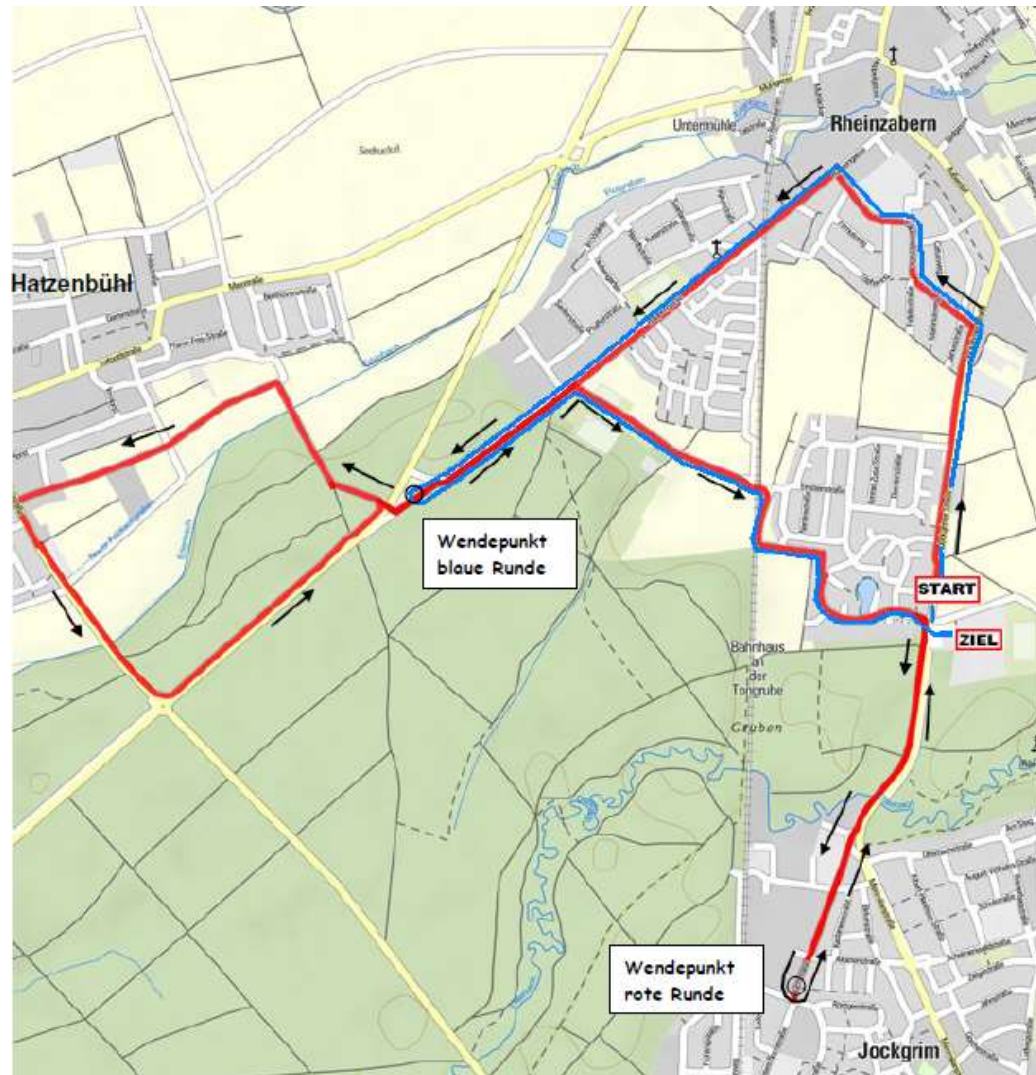

WINTERLAUF SERIE

RHEINZABERN

## 10 km Streckenplan

10 km : 1 x rote Runde

5 km Einsteigerlauf:  
1x blaue Runde

WINTERLAUF SERIE

RHEINZABERN

**15 km Streckenplan**

**NEU**

WINTERLAUF SERIE

RHEINZABERN

**20 km Streckenplan**

**NEU**