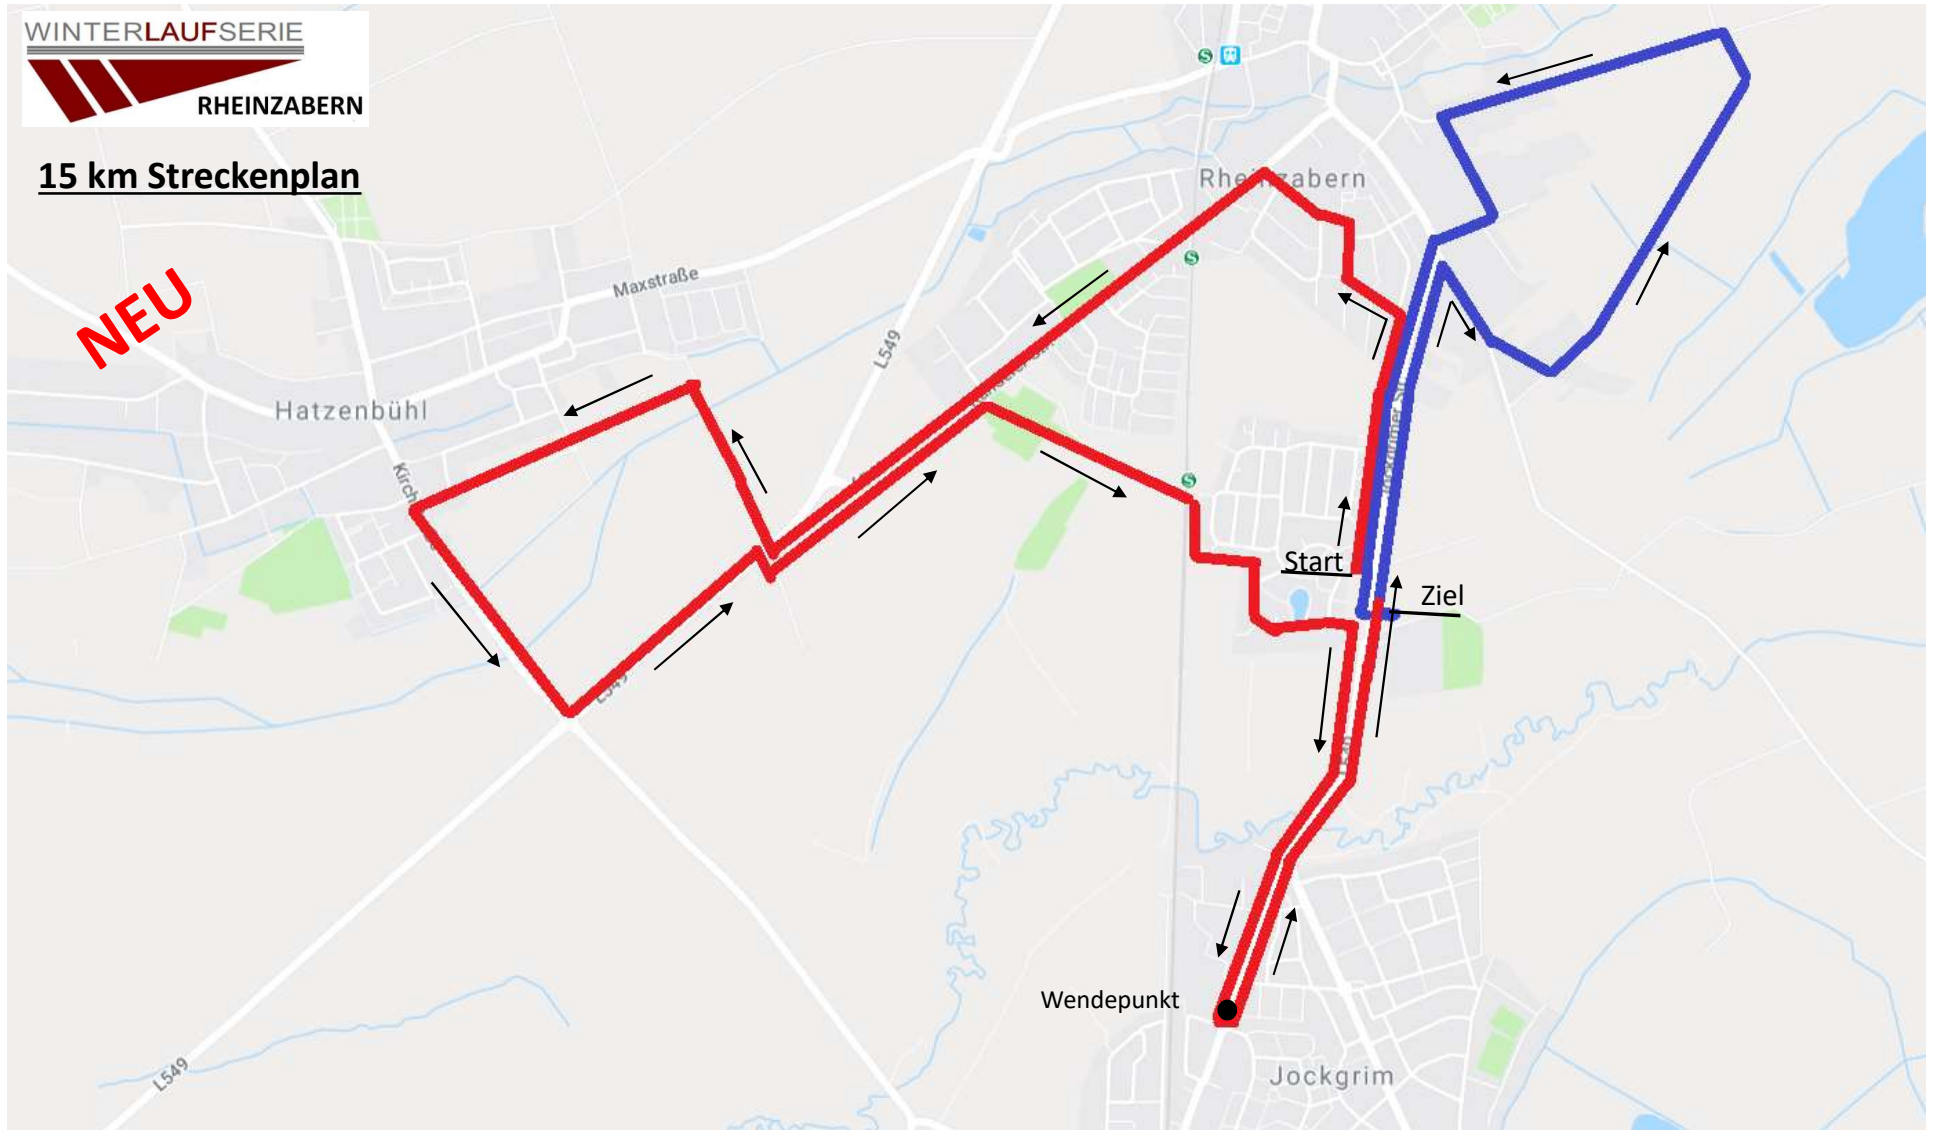

WINTERLAUF SERIE

RHEINZABERN

## 10 km Streckenplan

10 km : 1 x rote Runde

5 km Einsteigerlauf:  
1x blaue Runde

WINTERLAUF SERIE

RHEINZABERN

**15 km Streckenplan**

**NEU**

WINTERLAUF SERIE

RHEINZABERN

**20 km Streckenplan**

**NEU**